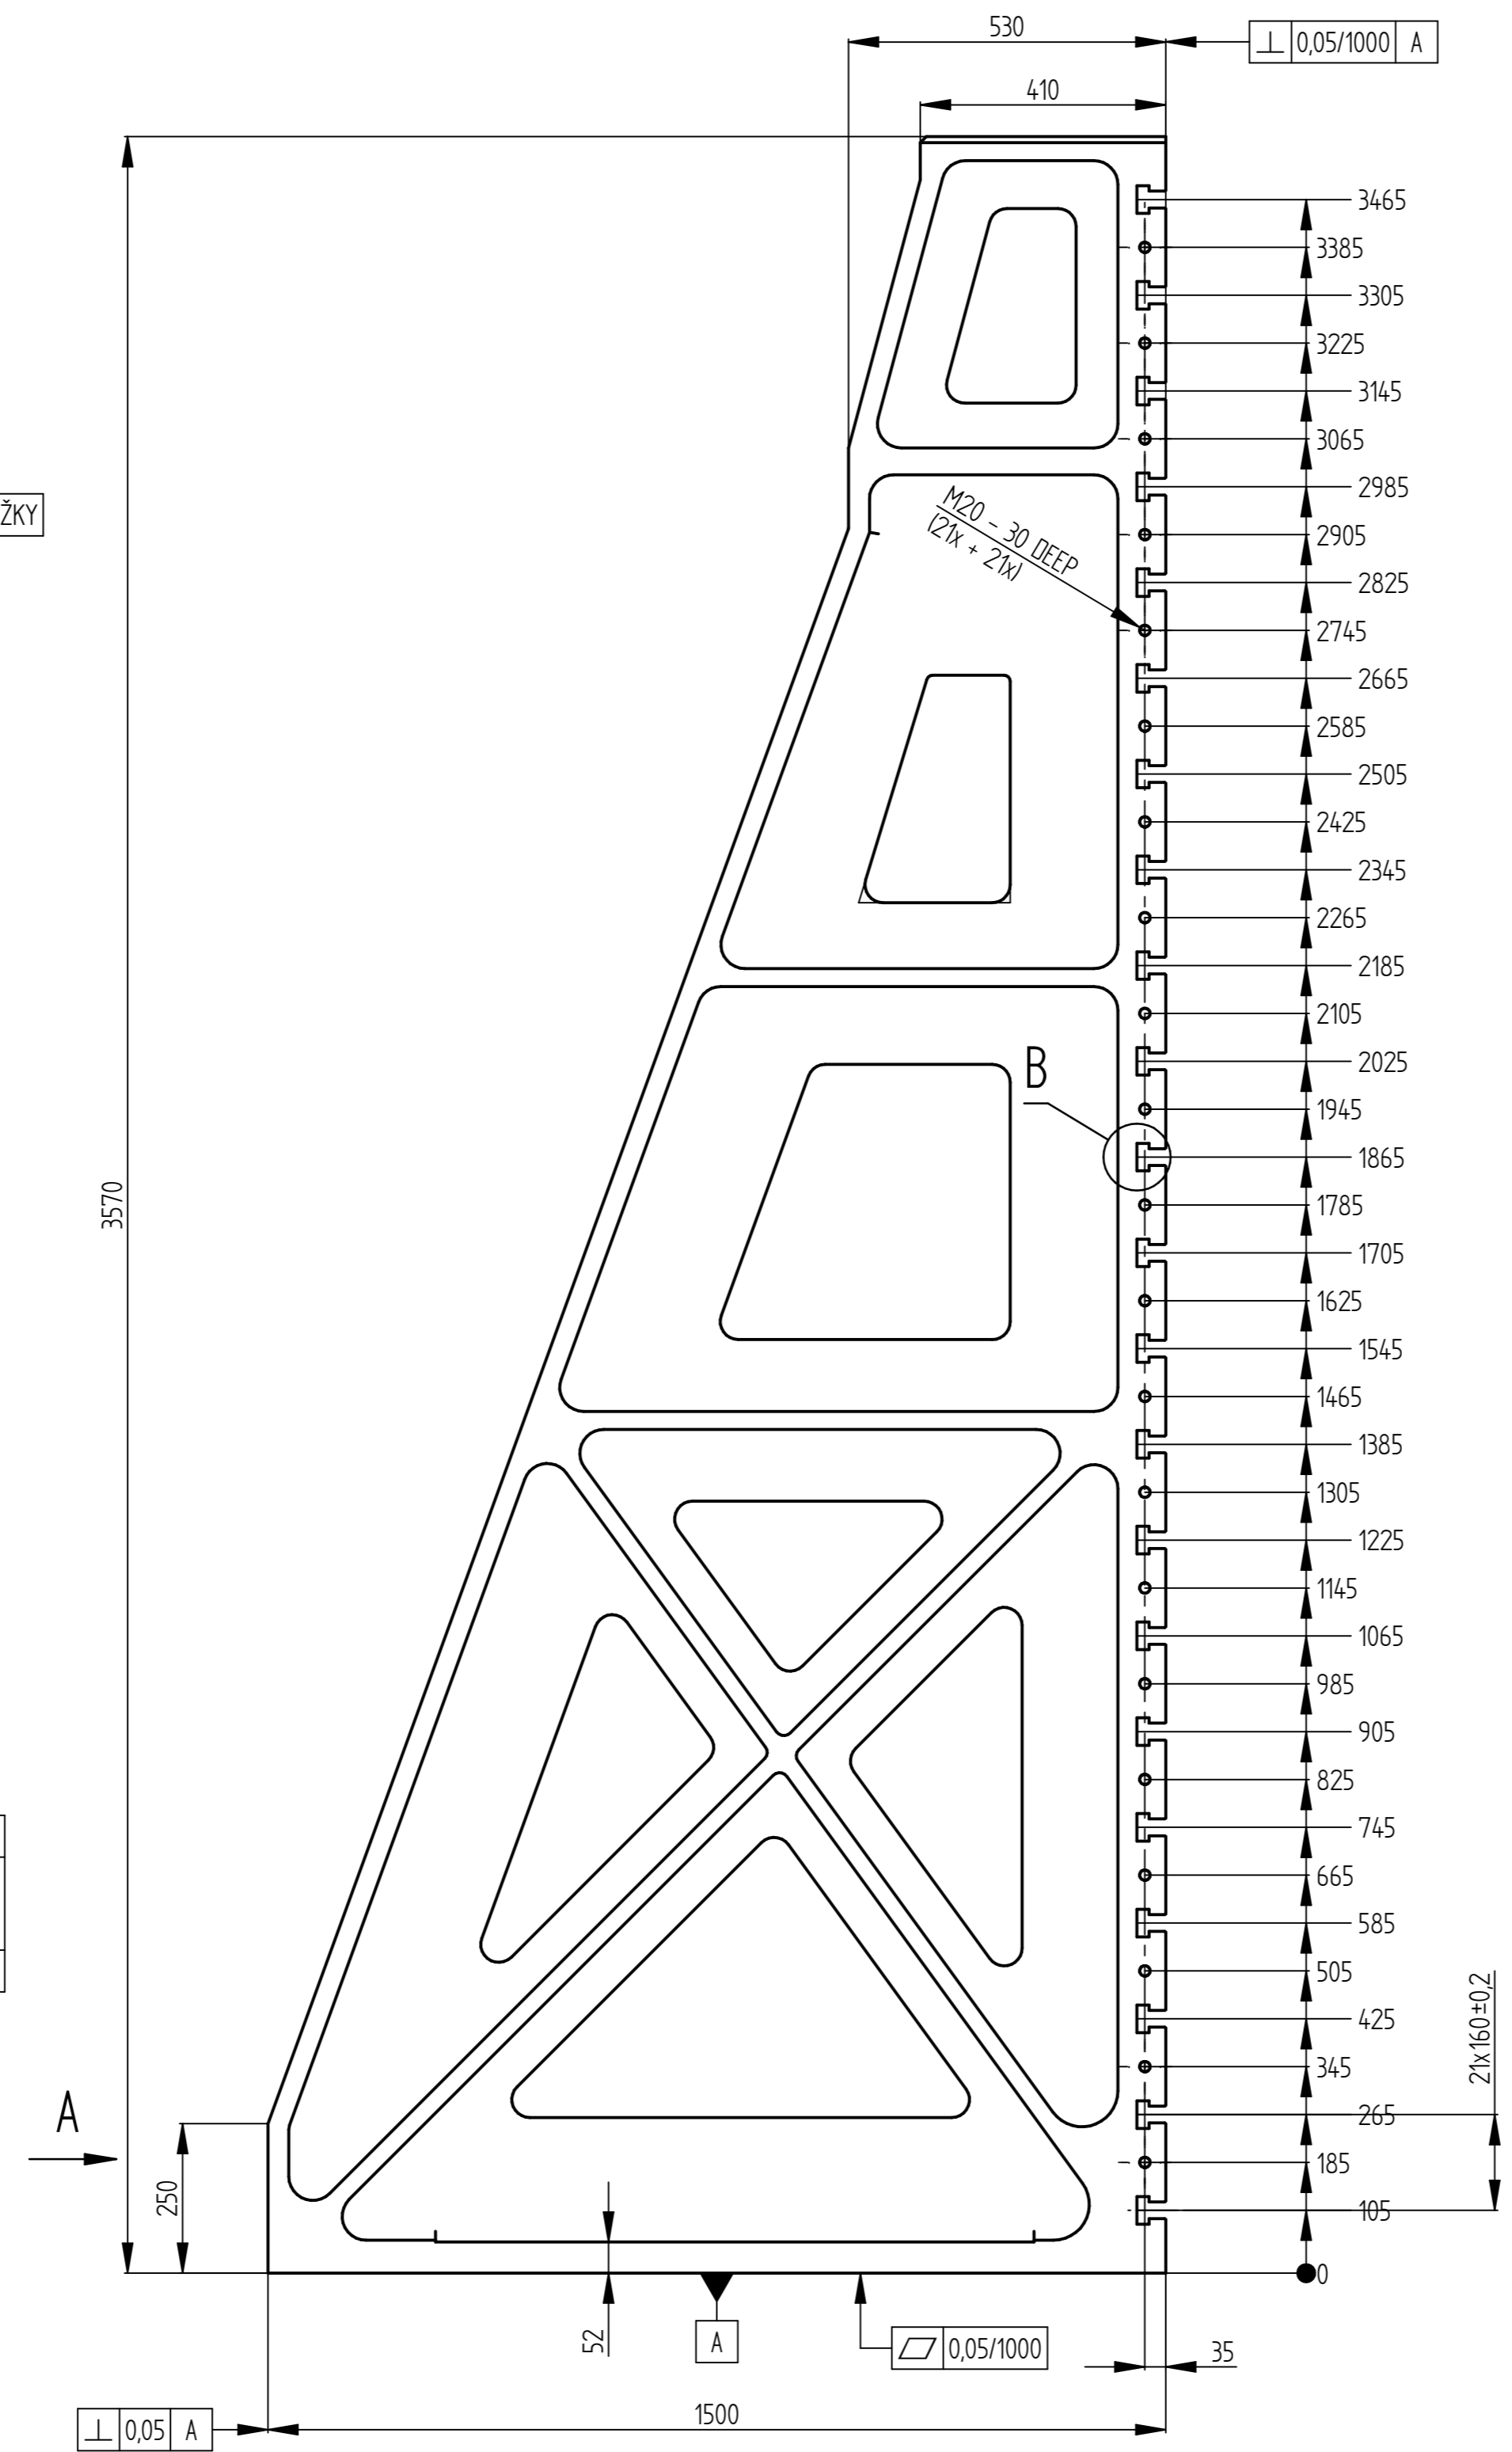

UU-3500

POHLED A

DETAIL B