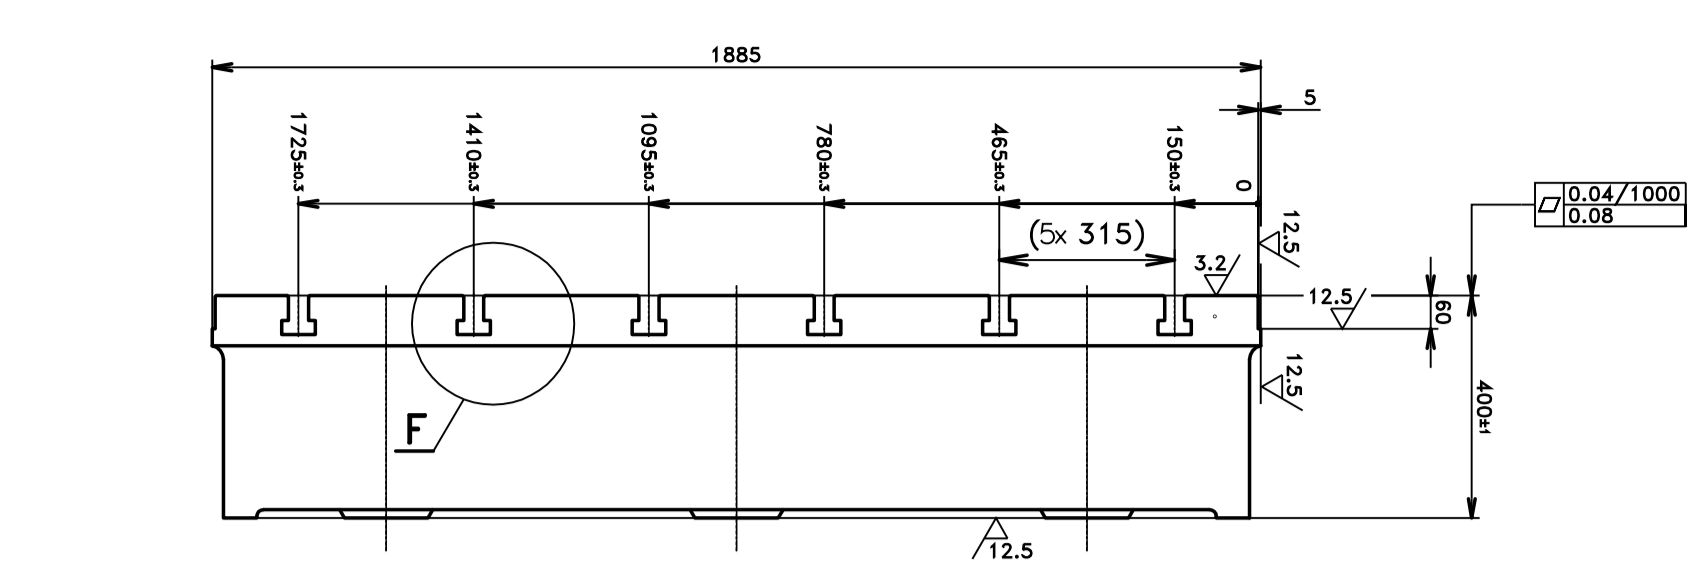

# UD-4

Typ-1 400x1885x4020

WARNSDORF  
TOS

✓(✓)

KRYTKY KOTEVNÍCH ŠROUBŮ  
0.5 POD UPÍNAČÍ PLOCHOU

OTVORY PRO VLOŽENÍ "T"-KAMENŮ