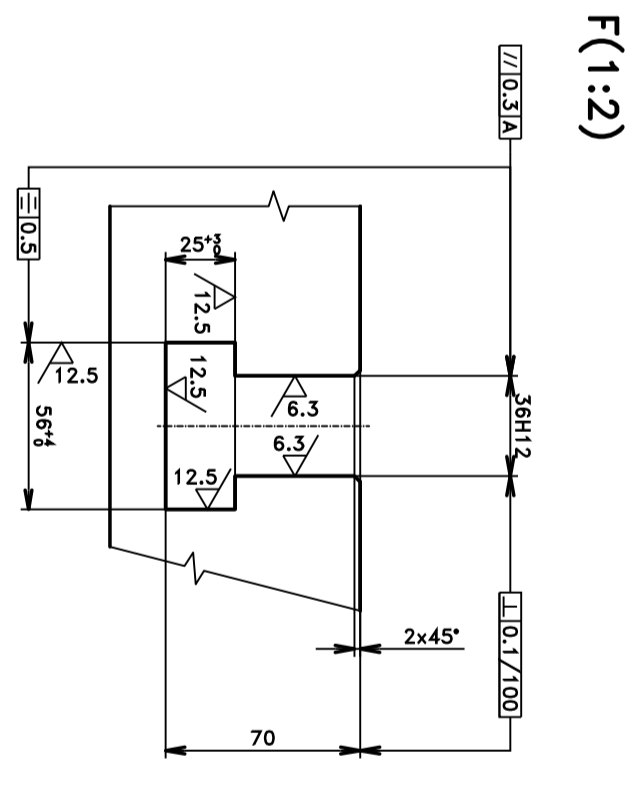

# UD-4

Typ-1 400x1885x4020

WARNSDORF  
TOS

✓(✓)

KRYTKY KOTEVNÍCH ŠROUBŮ  
0.5 POD UPÍNAČÍ PLOCHOU

OTVORY PRO VLOŽENÍ "T"-KAMENŮ