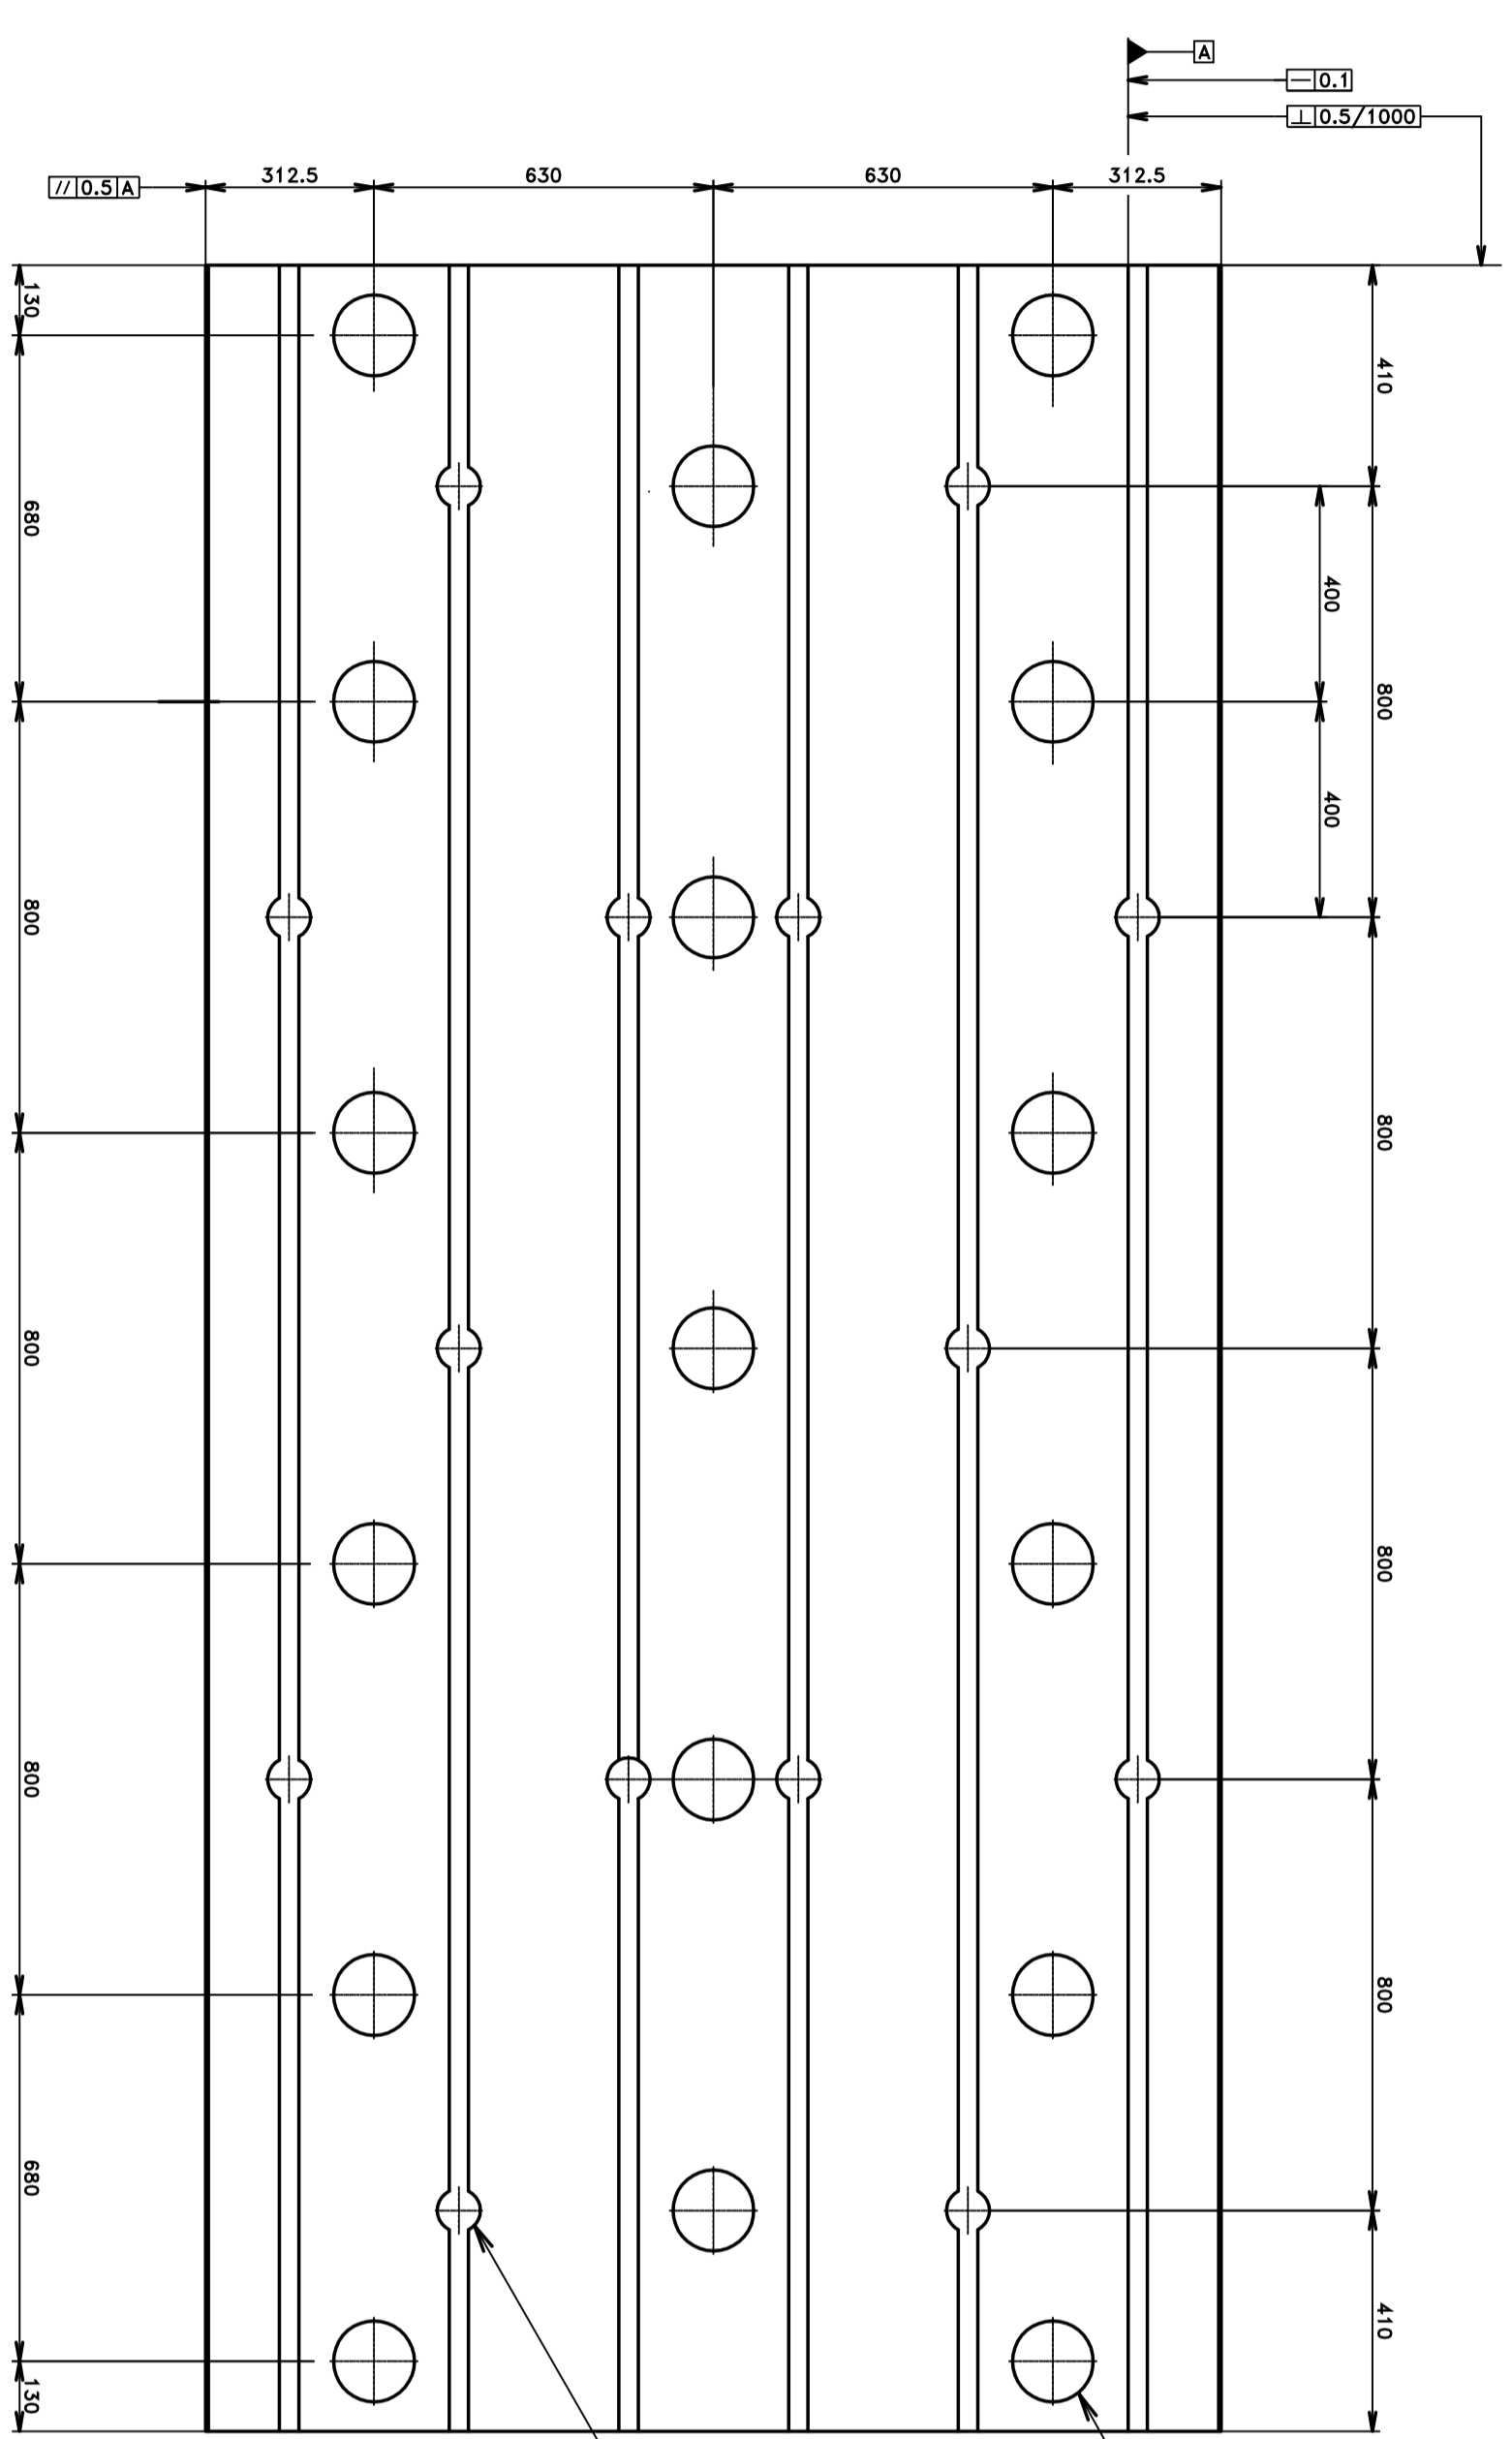

# UD-4

Typ-1 400x1885x4020

WARNSDORF  
TOS

✓(✓)

KRYTKY KOTEVNÍCH ŠROUBŮ  
0.5 POD UPÍNAČÍ PLOCHOU

OTVORY PRO VLOŽENÍ "T"-KAMENŮ