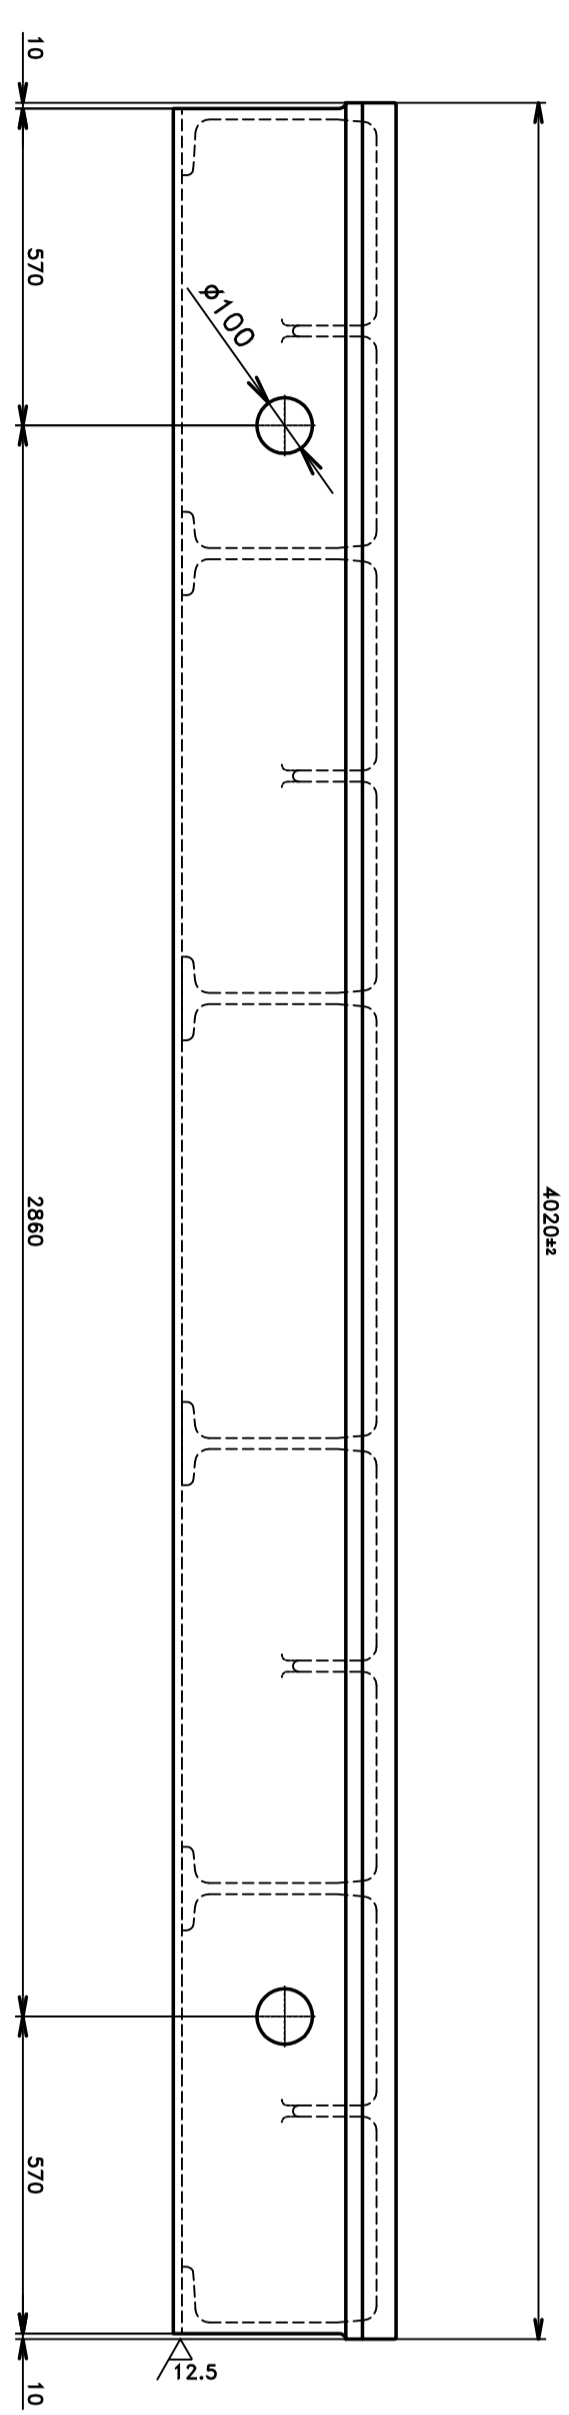

# UD-4

Typ-1 400x1885x4020

WARNSDORF  
TOS

✓(✓)

KRYTKY KOTEVNÍCH ŠROUBŮ  
0.5 POD UPÍNAČÍ PLOCHOU

OTVORY PRO VLOŽENÍ "T"-KAMENŮ